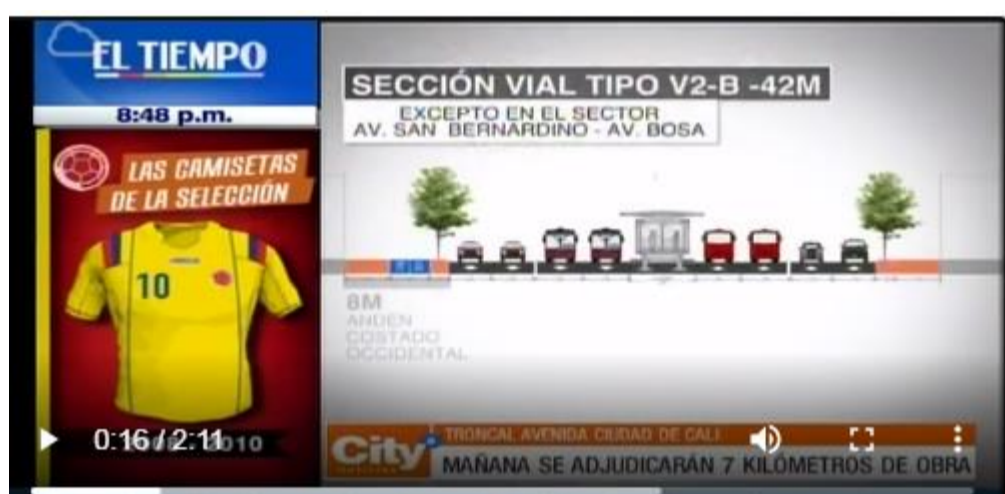

TV

Medio: Canal El Tiempo

OBRAS VIALES EN BOGOTÁ

Edder Velandia, experto en movilidad sostenible de la Universidad de La Salle, habla sobre la adjudicación de la troncal de Transmilenio por la Av. Ciudad de Cali.