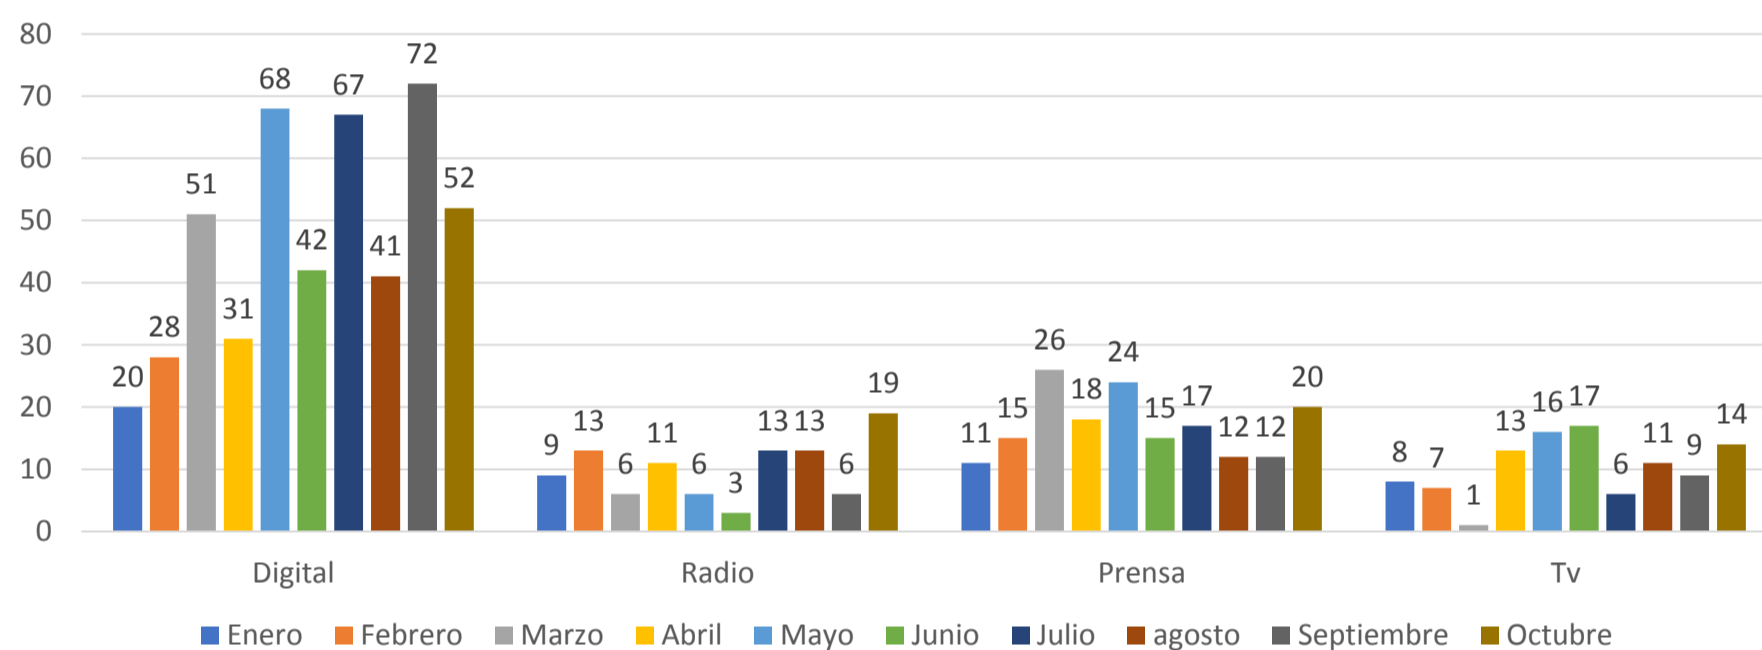

Menciones relevantes en medios de comunicación