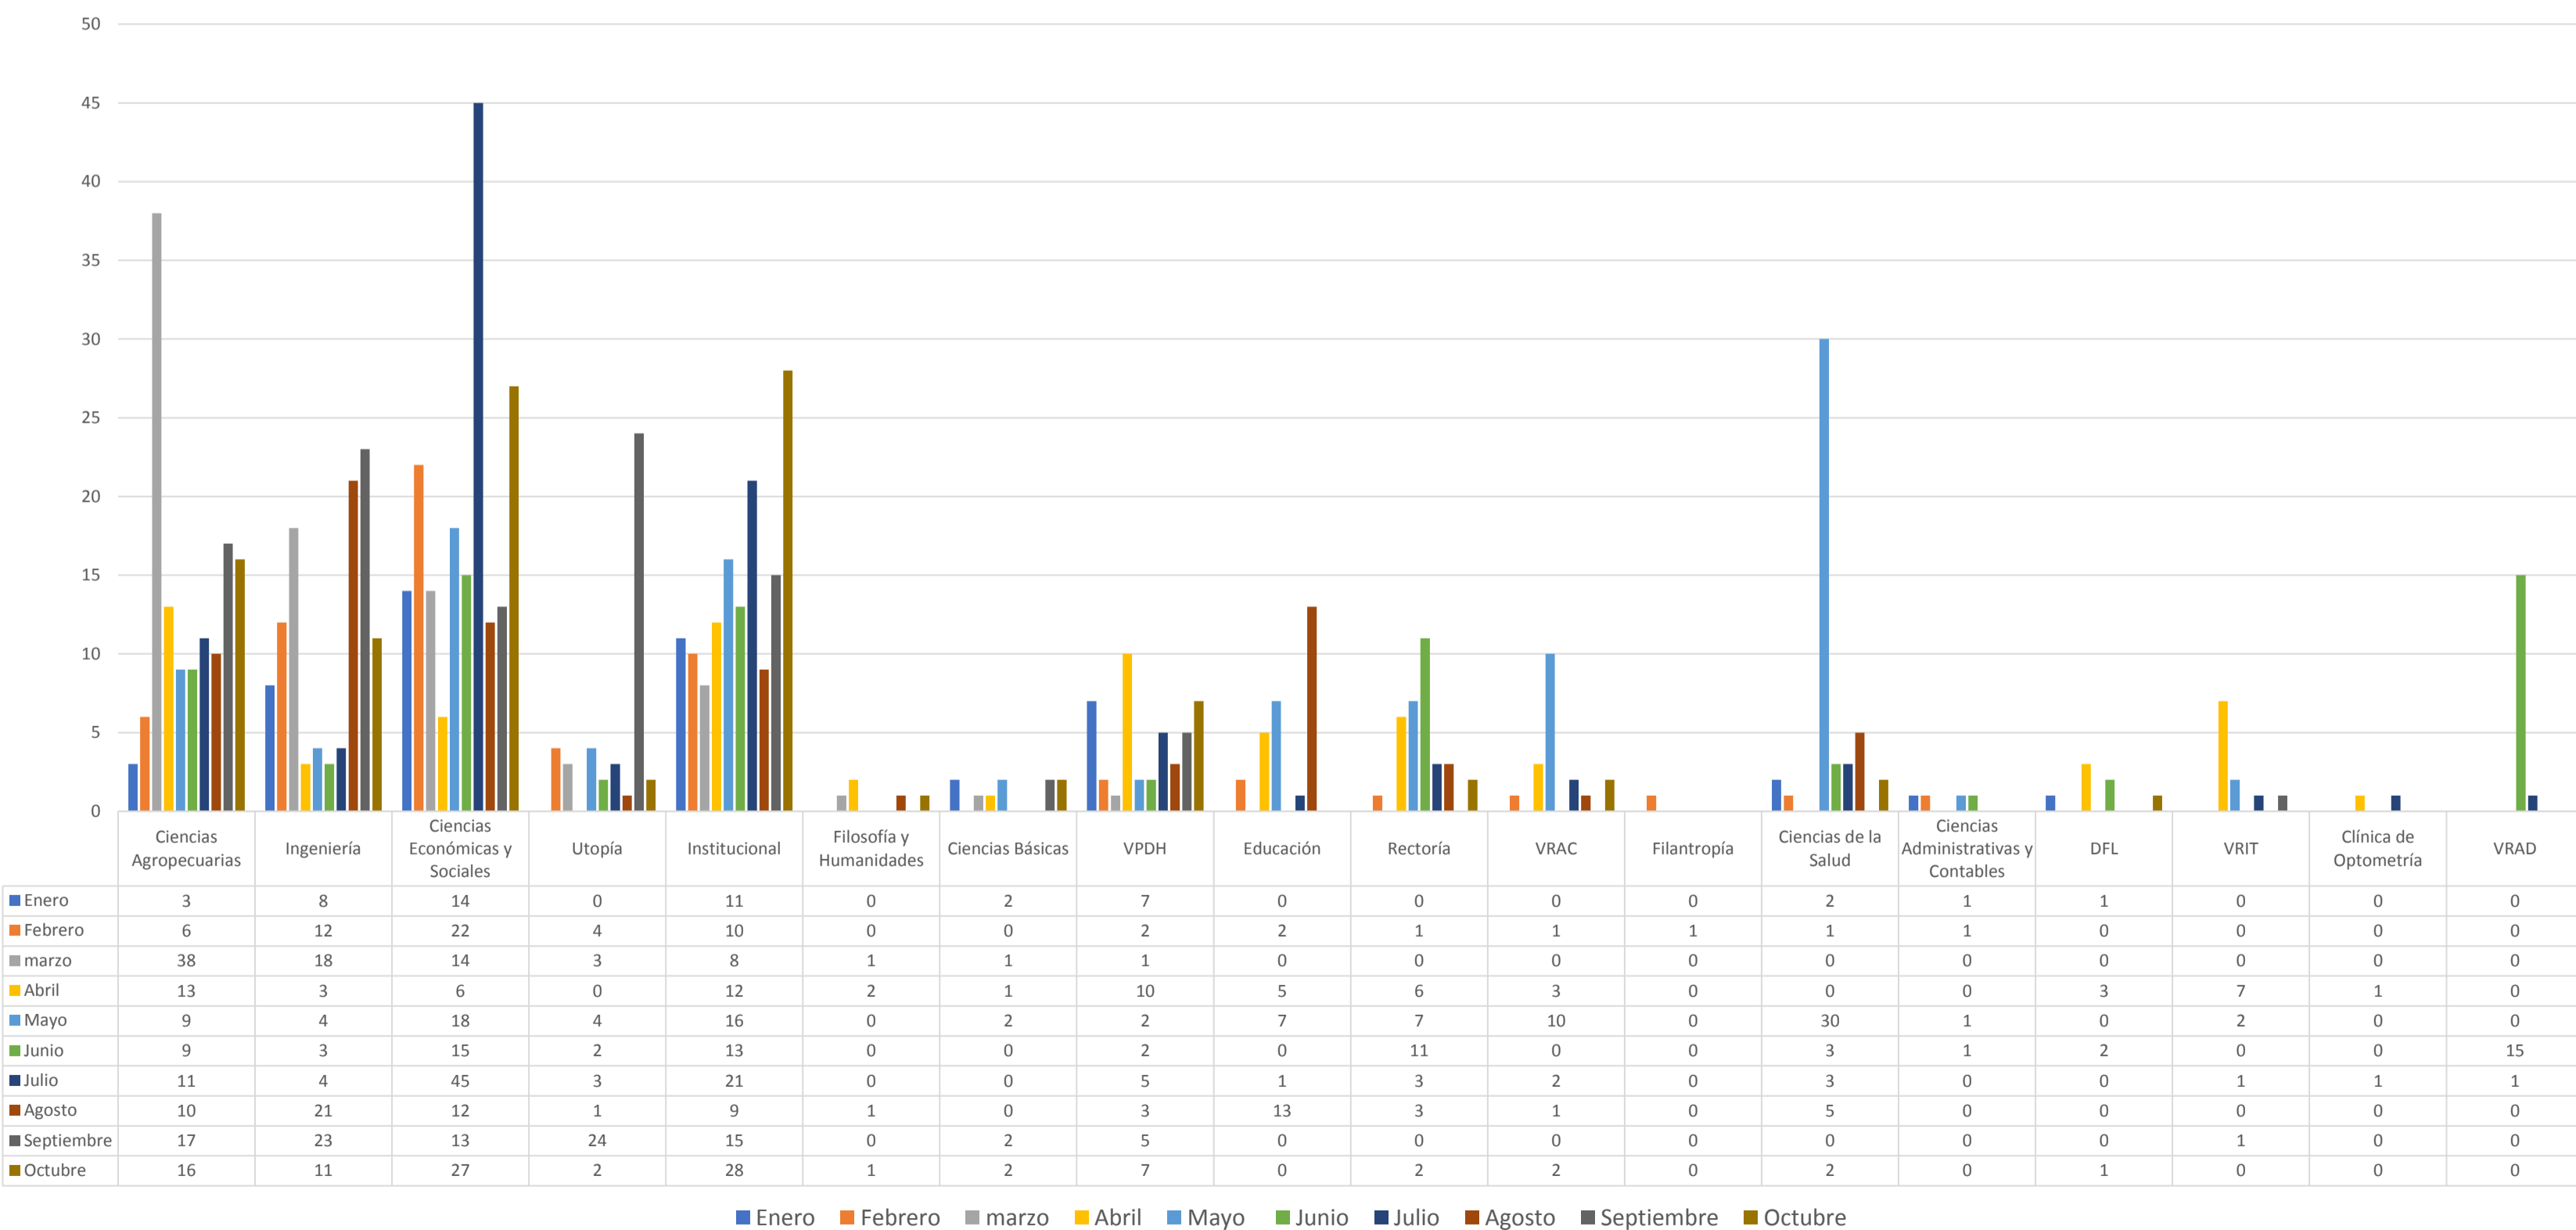

Fuentes de información