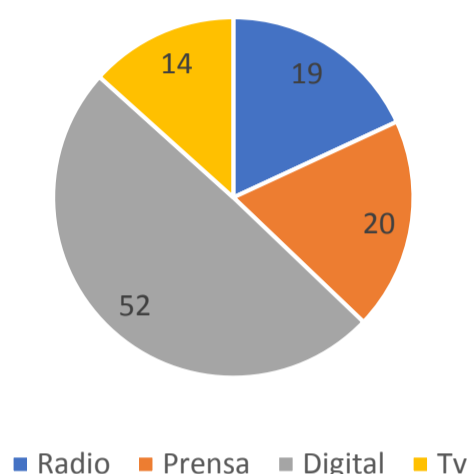

UniSalle en Medios

Boletín mensual

Octubre del 2020

Dirección de Comunicación y Mercadeo-VPDH

TV 14 publicaciones

PRENSA 20 publicaciones

RADIO 19 publicaciones

DIGITAL 52 publicaciones

105 menciones relevantes en medios de comunicación