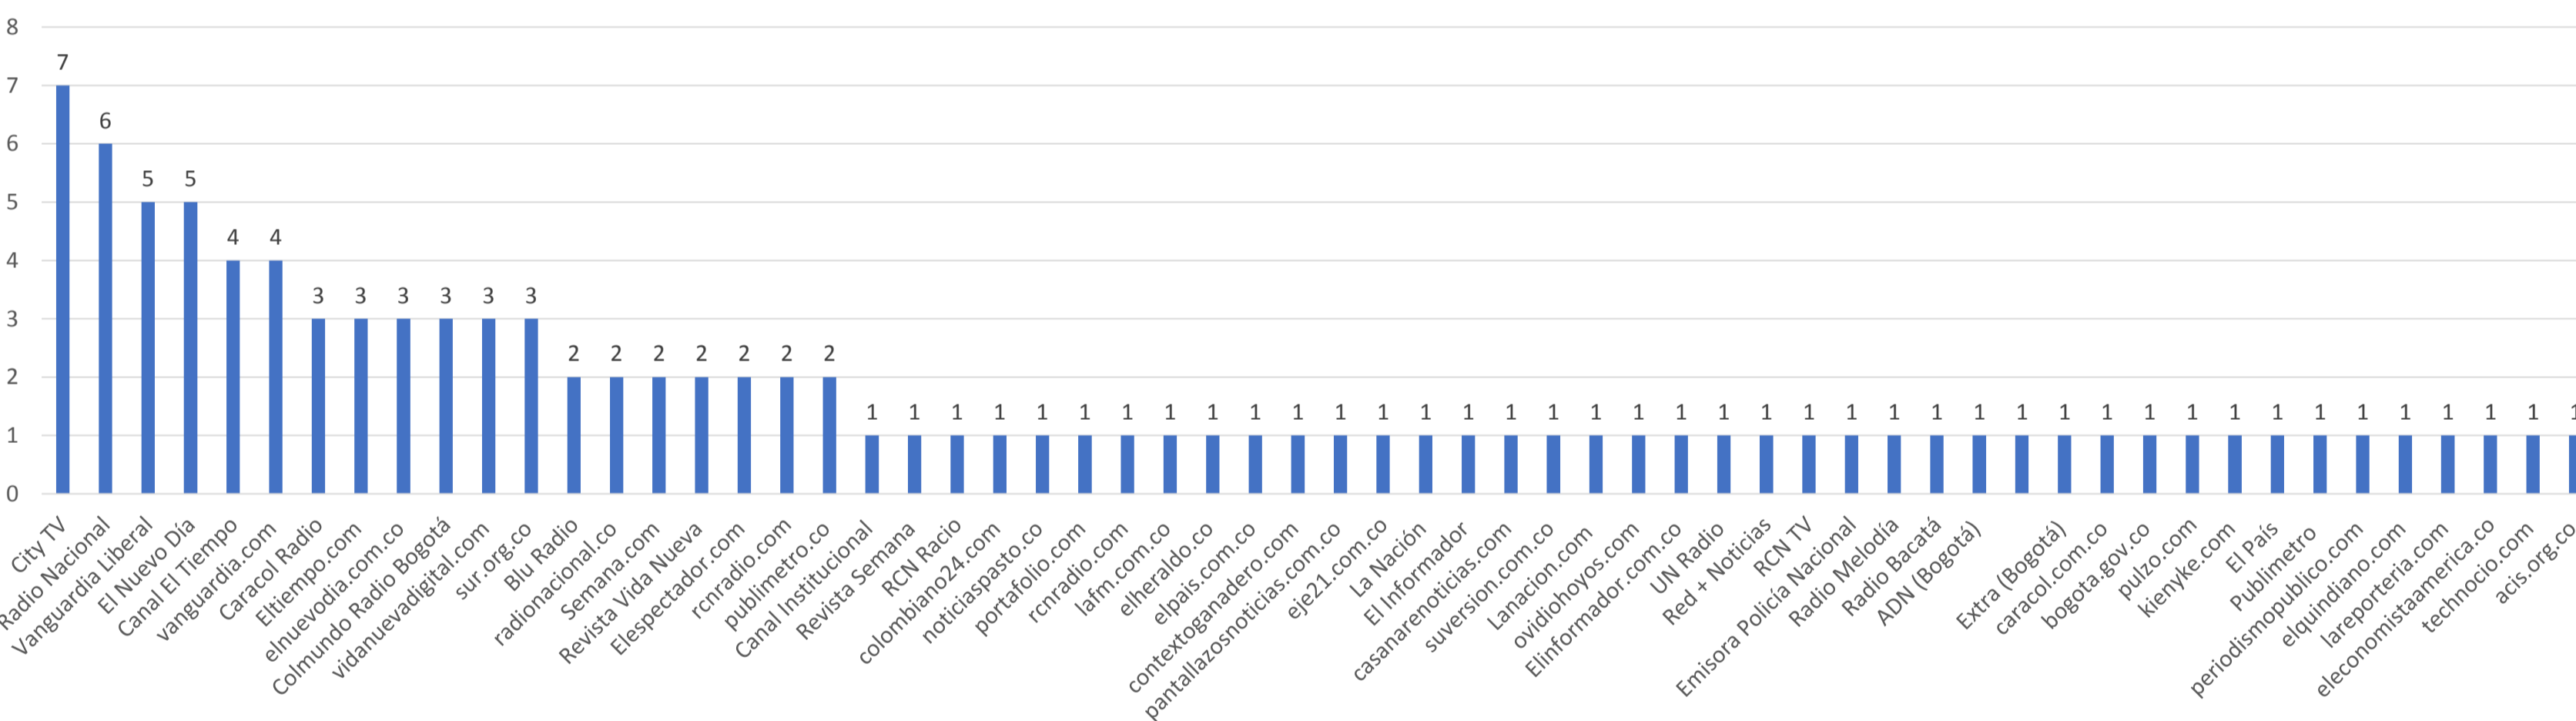

Medios de comunicación