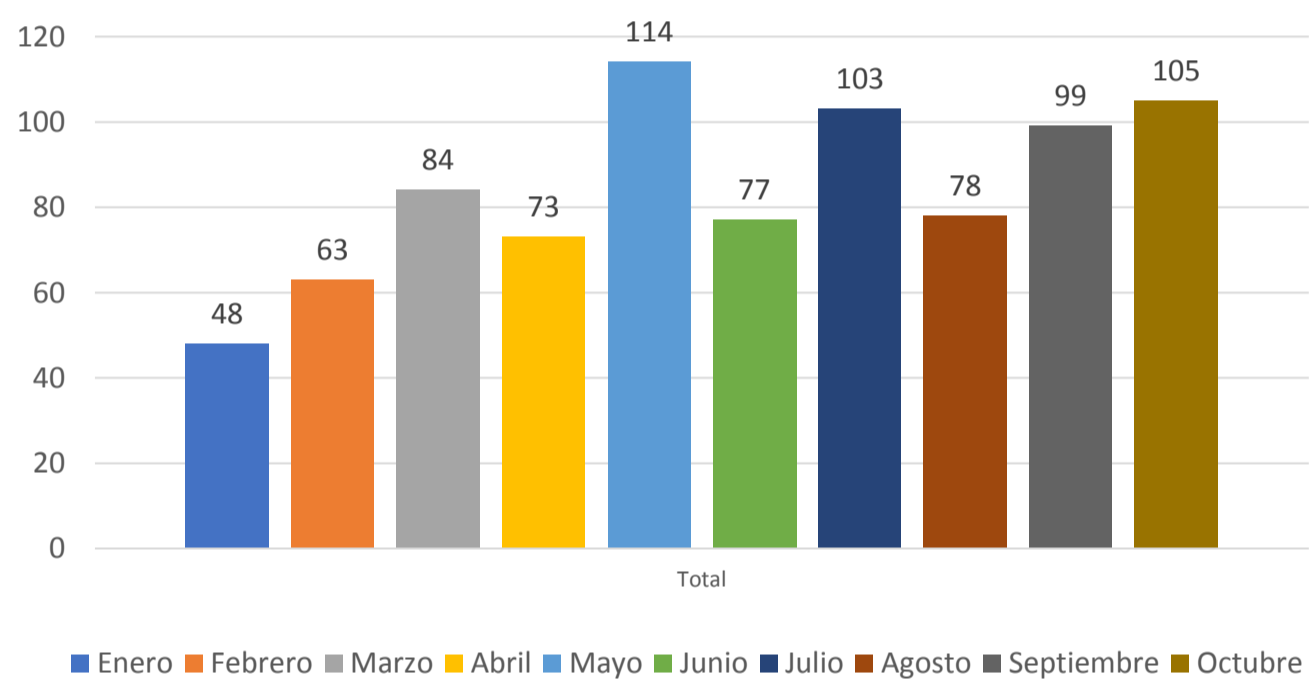

UniSalle en Medios

Boletín mensual

Octubre del 2020

Dirección de Comunicación y Mercadeo-VPDH

TV 14 publicaciones
PRENSA 20 publicaciones
RADIO 19 publicaciones
DIGITAL 52 publicaciones

Durante el mes de octubre la Universidad de La Salle estuvo presente en la Cumbre de Líderes por la Educación de la Revista Semana, donde participó la Dra. Leonor Botero, Vicerrectora de Investigación y Transferencia, en un panel sobre Investigación y Conocimiento. También, la Universidad estuvo representada por el Hno. Cristhian J. Díaz, Vicerrector Académico, quien presentó en la Sala de Buenas Prácticas la experiencia de formación a docentes en las Escuelas Normales Superiores. En medios de comunicación los voceros y/o expertos estuvieron presentes hablando sobre temas de movilidad, relaciones internacionales, economía del país, cuidado de animales, coyuntura nacional, entre otros.

Total de menciones relevantes en medios de comunicación