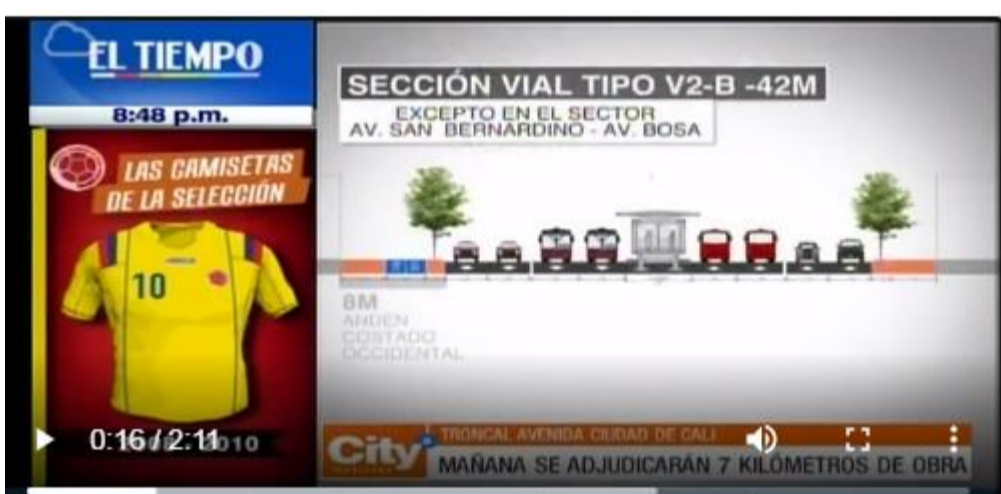

TV

Medio: Canal El Tiempo

OBRAS VIALES EN BOGOTÁ

Edder Velandia, experto en movilidad sostenible de la Universidad de La Salle, habla sobre la adjudicación de la troncal de Transmilenio por la Av. Ciudad de Cali.