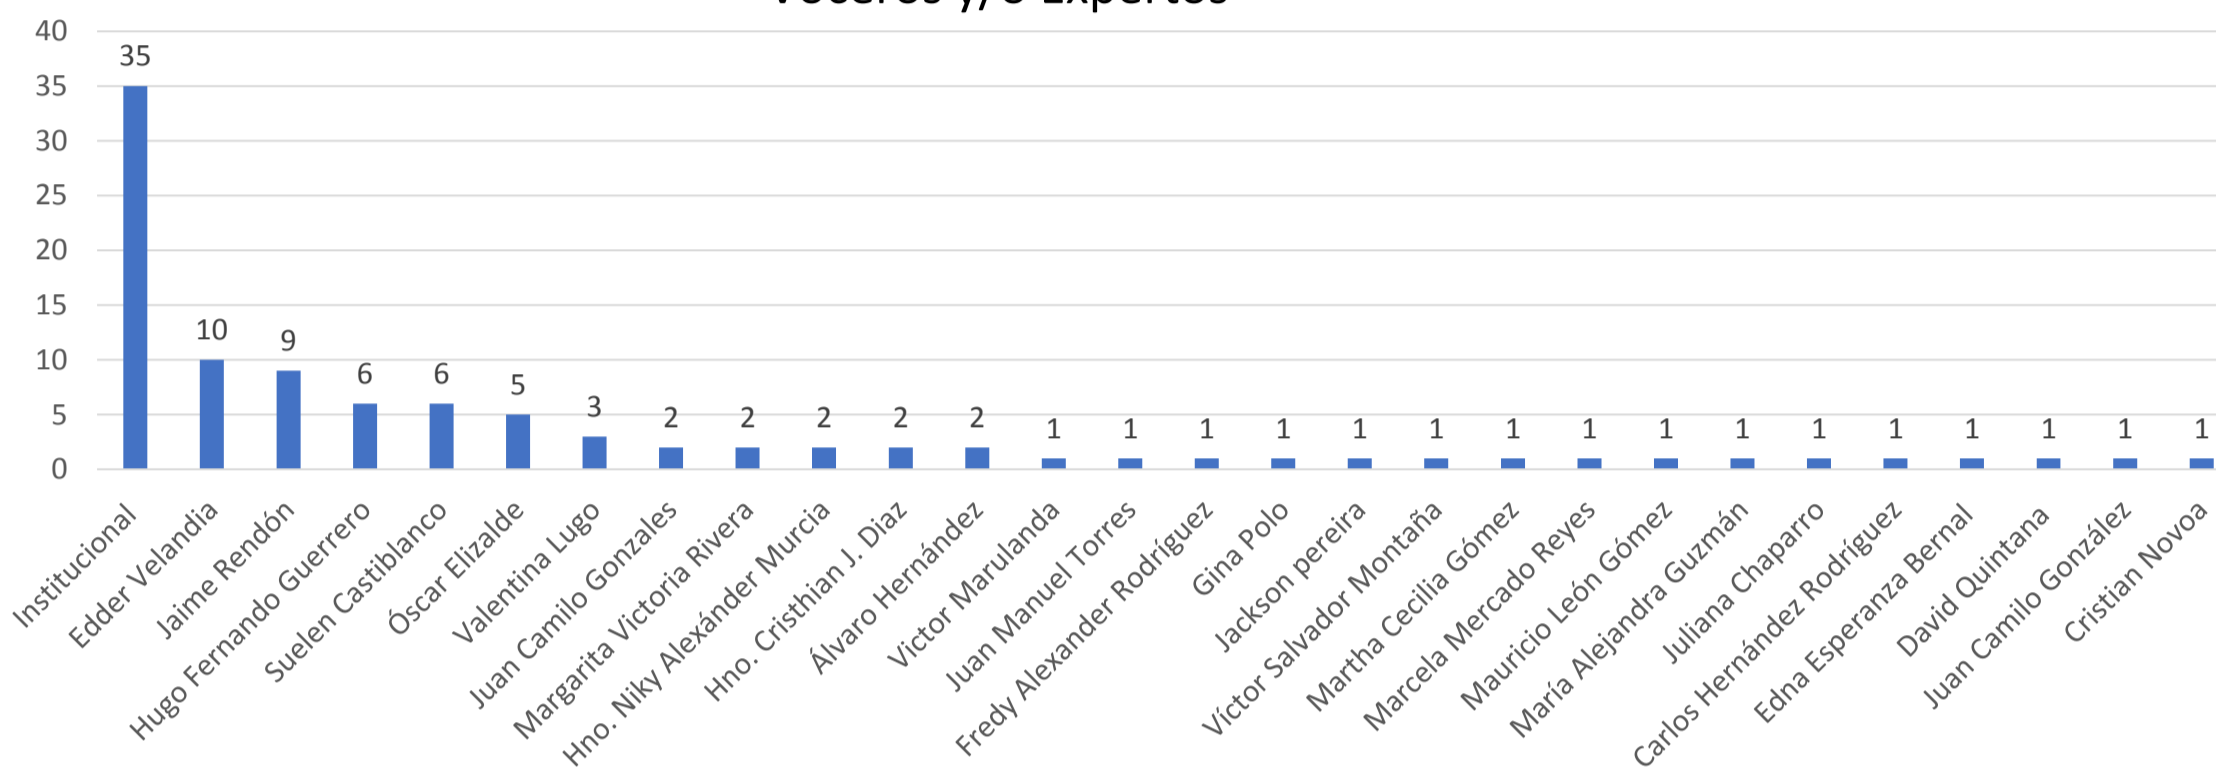

UniSalle en Medios

Boletín mensual

Octubre del 2020

Dirección de Comunicación y Mercadeo-VPDH

TV 14 publicaciones

PRENSA 20 publicaciones

RADIO 19 publicaciones

DIGITAL 52 publicaciones

Voceros y/o Expertos